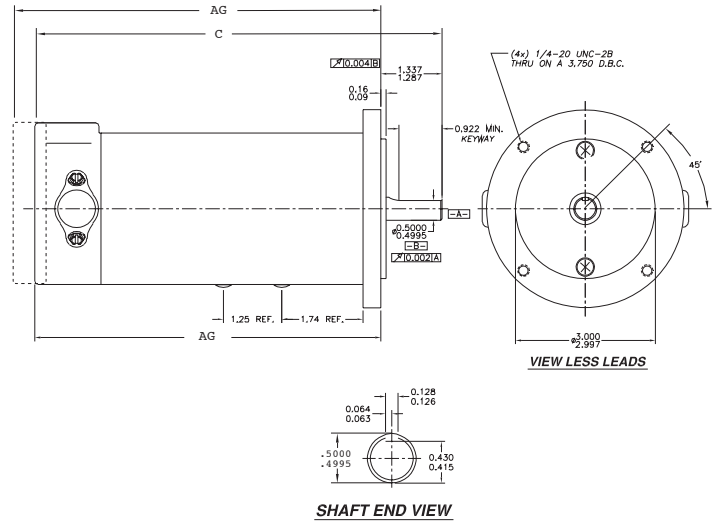

Dimensions & Ratings

NEMA 42CZ Frame Configuration

NEMA 42C Frame Configuration

NEMA 48C Frame Configuration

NEMA 56C Frame Configuration

HP	Full Load RPM	Volts DC	Enclosure	NEMA Frame	Full Load Amps	Less Base Stock Number	Rigid Base Stock Number	AG Max
1/8	1725	90	TENV	48C	1.4	—	D019	6.00
1/8	1725	90	TENV	56C	1.4	D027	D036	7.00
1/6	1725	90	TENV	42CZ/48CZ	1.9	D014	—	7.50
1/6	1725	90	TEFC	48C	2.0	—	D020	7.75
1/4	1725	90	TEFC	42CZ/48CZ	2.9	D016	—	8.75
1/4	1725	90	TEFC	48C	2.9	—	D021	8.75
1/4	1725	90	TEFC	56C	2.9	D029	D038	8.75