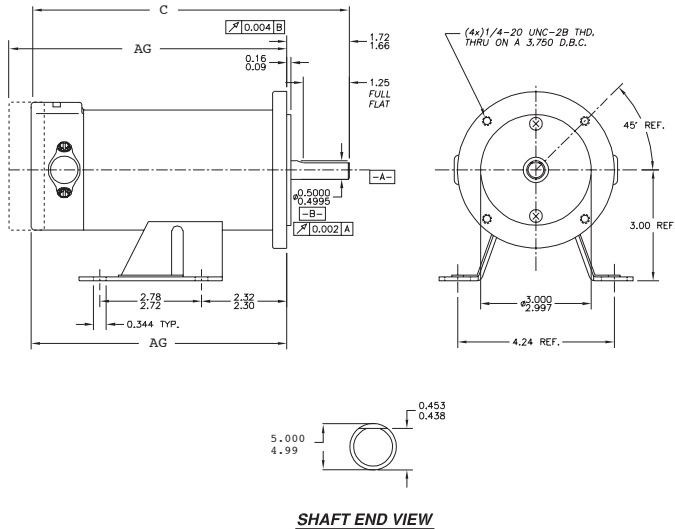

Dimensions & Ratings

NEMA 42CZ Frame Configuration

NEMA 42C Frame Configuration

NEMA 48C Frame Configuration

NEMA 56C Frame Configuration

HP	Full Load RPM	Volts DC	Enclosure	NEMA Frame	Full Load Amps	Less Base Stock Number	Rigid Base Stock Number	AG Max
1/8	1725	90	TENV	48C	1.4	—	D019	6.00
1/8	1725	90	TENV	56C	1.4	D027	D036	7.00
1/6	1725	90	TENV	42CZ/48CZ	1.9	D014	—	7.50
1/6	1725	90	TEFC	48C	2.0	—	D020	7.75
1/4	1725	90	TEFC	42CZ/48CZ	2.9	D016	—	8.75
1/4	1725	90	TEFC	48C	2.9	—	D021	8.75
1/4	1725	90	TEFC	56C	2.9	D029	D038	8.75