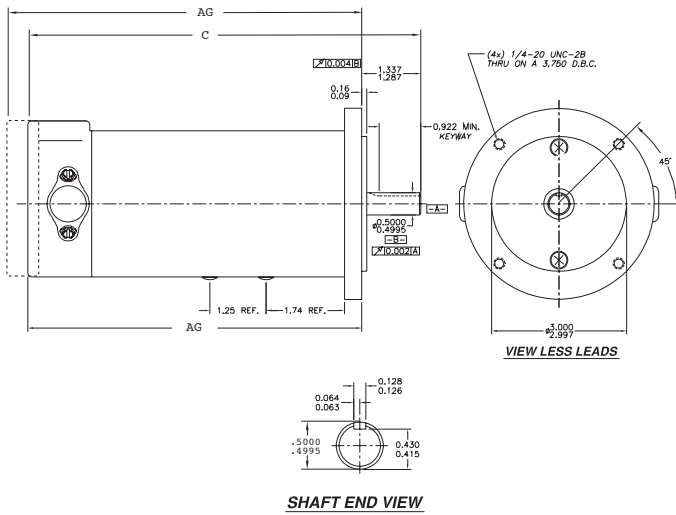

Dimensions & Ratings

NEMA 42CZ Frame Configuration

NEMA 42C Frame Configuration

NEMA 48C Frame Configuration

NEMA 56C Frame Configuration

HP	Full Load RPM	Volts DC	Enclosure	NEMA Frame	Full Load Amps	Less Base Stock Number	Rigid Base Stock Number	AG Max
1/8	1725	90	TENV	48C	1.4	—	D019	6.00
1/8	1725	90	TENV	56C	1.4	D027	D036	7.00
1/6	1725	90	TENV	42CZ/48CZ	1.9	D014	—	7.50
1/6	1725	90	TEFC	48C	2.0	—	D020	7.75
1/4	1725	90	TEFC	42CZ/48CZ	2.9	D016	—	8.75
1/4	1725	90	TEFC	48C	2.9	—	D021	8.75
1/4	1725	90	TEFC	56C	2.9	D029	D038	8.75