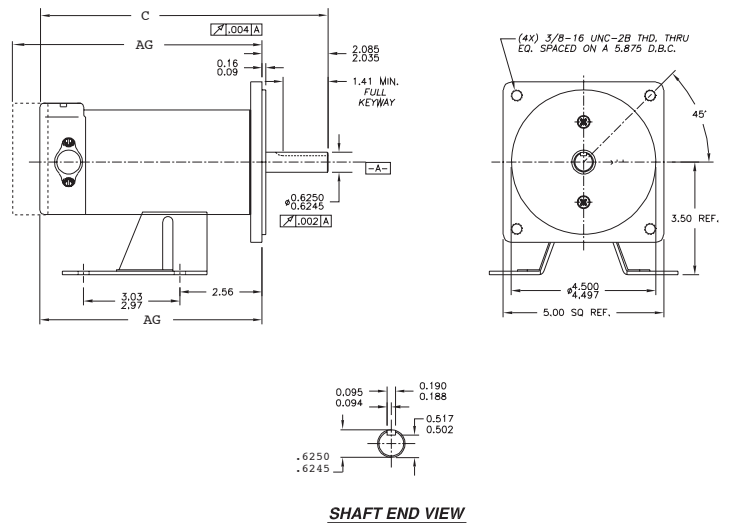

Dimensions & Ratings

NEMA 42CZ Frame Configuration

NEMA 42C Frame Configuration

NEMA 48C Frame Configuration

NEMA 56C Frame Configuration

HP	Full Load RPM	Volts DC	Enclosure	NEMA Frame	Full Load Amps	Less Base Stock Number	Rigid Base Stock Number	AG Max
1/8	1725	90	TENV	48C	1.4	—	D019	6.00
1/8	1725	90	TENV	56C	1.4	D027	D036	7.00
1/6	1725	90	TENV	42CZ/48CZ	1.9	D014	—	7.50
1/6	1725	90	TEFC	48C	2.0	—	D020	7.75
1/4	1725	90	TEFC	42CZ/48CZ	2.9	D016	—	8.75
1/4	1725	90	TEFC	48C	2.9	—	D021	8.75
1/4	1725	90	TEFC	56C	2.9	D029	D038	8.75